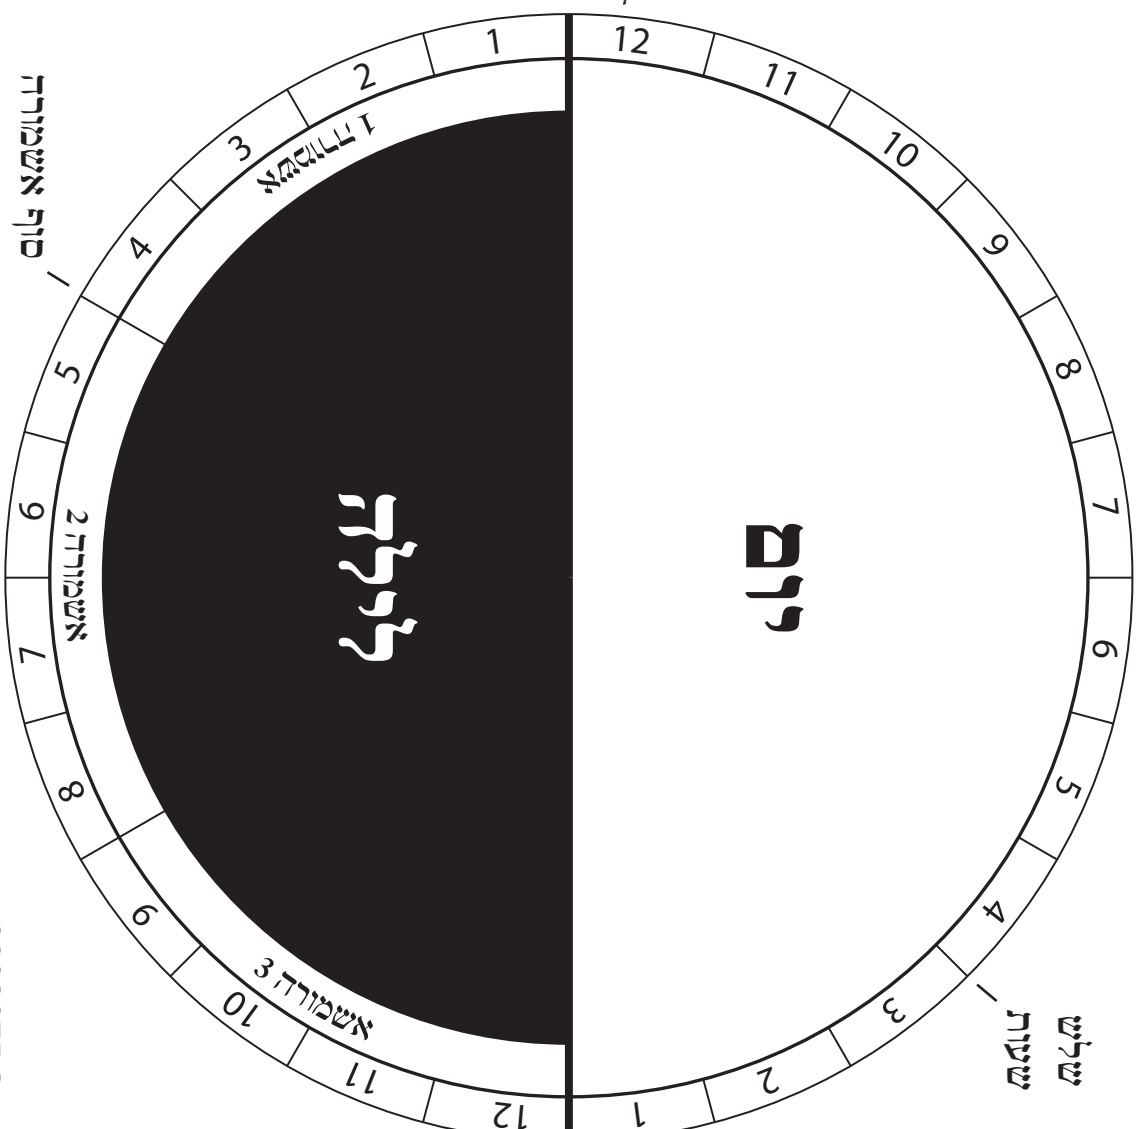

שעות זמניות

חצות

עלות השחר -
זריחה
(ניץ החמה)

0882075@gmail.com
0548539220

שם התלמיד: _____

זמן קריאת שטע

ברכות פרק א' משניות א' - ב'

קריאת שטע של שחריות